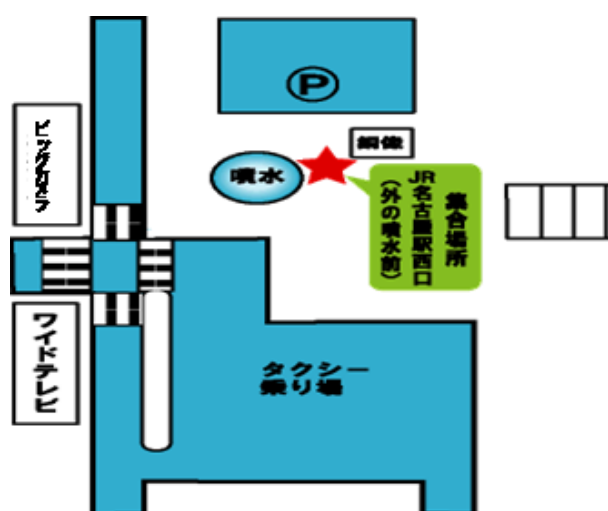

サムライ・ニンジャフェスティバル 2017

武将と一緒に開運祈願 開運!!バスツアー (※名古屋駅発着※)

出発当日のご案内

■ 集合時間： 11月12日(日) 7時45分

■ 集合場所：JR名古屋駅西口・外の噴水前付近

■ 集合場所略図

■ 日程(予定スケジュール)

日次	日	程	食事
11月12日 (日)	(貸切バス) 名古屋駅/集合 08:00発	(必勝祈願) 熱田神宮 08:30着 09:00発	×
	大高緑地 16:00発	名古屋駅/解散 17:00~17:30着	×

■ ご連絡事項

- ①当日は本状をご持参下さい。
- ②当日は添乗員が集合場所にお待ちしております。
- ③バスのお座席は当日の受付順にお選びいただきます。
当人以上の座席指定は出来ませんので、
みなさまお揃いの上、受付にお越し願います。
- ④当日の交通事情により、発着時間を
変更させて頂く事があります。予めご了承下さい。
- ⑤当日の緊急連絡先
担当：佐藤 TEL080-2352-6235

【お問い合わせ先】