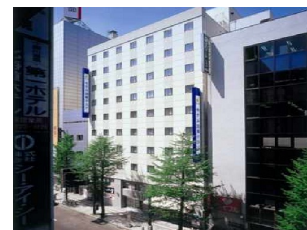

宿泊施設のご案内

札幌駅周辺 (S010143)

ホテルホッケクラブサッポロ

ホテル法華クラブ札幌

時計台、赤レンガ道庁や大通公園までは徒歩で数分の位置にあります。JR札幌駅・地下鉄大通駅にも近く、観光やビジネスの拠点として御利用頂けます。又、全客室羽毛布団、男女別大浴場も完備しております。

外観

基本情報

住所	〒060-0002 北海道札幌市中央区北2条西3丁目 TEL : 011-221-2141 FAX : 011-221-2145 URL : http://www.hokke.co.jp
チェックイン/アウト	15:00/ 10:00 (最終チェックイン ***) チェックイン/アウト時間は、建物・ご予約のプランにより異なる場合がございます。
クレジットカード	VISA、UC、DC、オリコ、JCB、アメックス、セゾン、UFJ、マスター、ダイナース、セディナ、郵貯デビットカード

館内施設

館内施設	飲食施設、コインランドリー
サービス	宅配サービス、自動販売機、インターネット(全室で利用可)
お子様の対応	-

お風呂情報

[大浴場] | 温泉ではない | 男風呂・女風呂 | 16時~1時、6時~9時 | なし

アクセス

公共交通	JR札幌駅から徒歩で約5分
迎え	なし
送り	なし
自動車	道央自動車道 札幌北ICから約20分

お泊りマップ