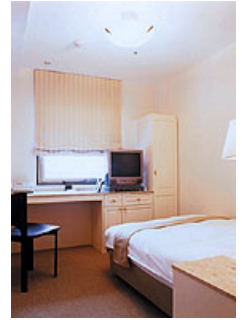

## ニューオーサカホテル心齋橋

ヨーロッパ感覚のインテリアを施し、リゾート感覚を味わえる雰囲気でありながらリーズナブル! 大阪ミナミの心齋橋駅から徒歩3分の便利な立地はオフタイムも楽しく満喫、ビジネスにも最適! レディースフロアー・禁煙フロアーも用意致しております。

お部屋 (シングル)