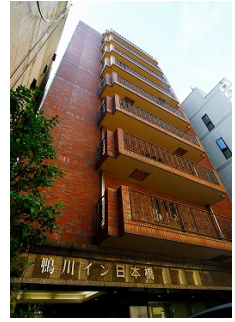

宿泊施設のご案内

日本橋 (S130258)

スマイルホテルニホンバシミツコシマエ

スマイルホテル日本橋三越前

東京メトロ銀座線・半蔵門線三越前駅より徒歩2分。JR総武快速線新日本橋駅より徒歩5分。3駅5線利用可能な交通アクセス便利なビジネスホテルです。東京スカイツリー近くの浅草へも銀座線で11分、上野公園まで6分と東京の中心、日本橋に位置し三越本店へも徒歩1分以内と便利です。

全景

基本情報

住所	〒103-0023 東京都中央区日本橋本町1-4-14 TEL : 03-3231-1070 FAX : 03-3231-1081 URL : http://www.smile-nihombashimitsukoshimae.com/
チェックイン/アウト	14:00/ 11:00 (最終チェックイン 22時を過ぎる際は連絡下さい) チェックイン/アウト時間は、建物・ご予約のプランにより異なる場合がございます。
クレジットカード	VISA、UC、JCB、セゾン、マスター、ダイナース

館内施設

館内施設	飲食施設、コインランドリー
サービス	宅配サービス、インターネット(全室で利用可)
お子様の対応	-

アクセス

公共交通	地下鉄三越前駅から徒歩で約2分 JR新日本橋駅から徒歩で約5分 日本橋駅 都営浅草線、 羽田空港直通50分、日本橋駅より徒歩7分 迎え : なし 送り : なし
自動車	首都高速 江戸橋・呉服橋ICから約5分 駐車場あり:屋外 要 有料 収容台数:乗用車3台 制限:内1台は立駐のため高さ制限あり